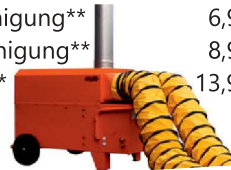

Hussen & Tischdecken: (Auszug aus unserem Sortiment)

Stuhlhusse für gepolsterten Stapelstuhl, weiß inkl. Reinigung**	6,90 €
Stuhlhusse für versch. Stühle, STRETCH, weiß inkl. Reinigung**	3,90 €
Stehisch-Husse Ø 70/80cm mit Schleife, fallend, inkl. Reinigung**	6,90 €
oder in rot, schwarz oder weiß, tailiert, STRETCH	6,90 €
Stehisch-Husse nur für die Tischplatte in rot, schwarz, weiß, gold	2,90 €
Mundservietten 50cm x 50cm [Q50], weiß, inkl. Reinigung**	1,80 €
Mitteldecken 80cm x 80cm [Q80], weiß, inkl. Reinigung**	2,60 €
Tischdecke 130cm x 130cm [Q130], weiß, inkl. Reinigung**	4,90 €
Tischdecke 170cm x 130cm [Q170], weiß, inkl. Reinigung**	5,90 €
Tischdecke 220cm x 130cm [Q220], weiß, inkl. Reinigung**	6,90 €
Tischdecke 280cm x 130cm [Q280], weiß, inkl. Reinigung**	8,90 €
Tischdecke Ø320cm [R320], weiß, inkl. Reinigung**	13,90 €
oder Ø260cm [R280]